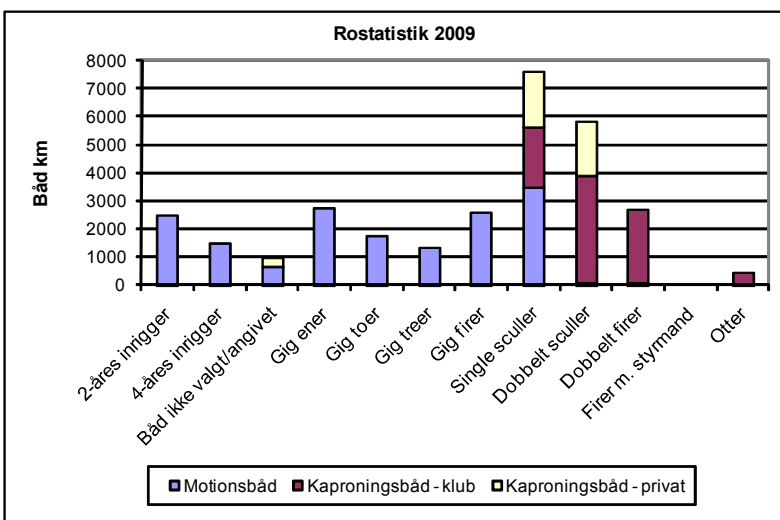

Nedenfor er en opgørelse over roerkilometer pr. måned i 2009-sæsonen inddelt i hovedbådtyper, både grafisk og i tørre tal. En båd med fire sæder giver 4 gange mere end en båd med 1 sæde, da det er km pr. roer, der er optalt.

Herefter findes en opgørelse over antal roede km for hver båd samt en figur der viser antal kilometer den enkelte bådtype har tilbagelagt. Her er tale om bådkilometer, dvs. uafhængigt af antal roere i båden.

Inddeling i kaproningsbåde og motionsbåde for outriggerne følger inddelingen i den aktuelle bådtype for 2009, hvor kaproningsbåde kræver bestyrelsens godkendelse. Alle privatbåde er regnet som kaproningsbåde. Roning i DRC (Danmarks rocenter) er ikke medtaget her.

Måned	Gig	Inrigger	Outrigger-motion	Outrigger-kap	Ikke angivet	Total
marts	142	205	0	601	0	948
april	3072	1725	584	5250	46	10677
maj	3037	2639	584	4442	233	10935
juni	3420	1666	278	3711	509	9584
juli	3469	1804	975	4046	802	11096
august	2933	1751	819	5806	662	11971
september	3667	1867	453	4581	941	11509
oktober	2112	1120	263	1569	248	5312

DRC roning IKKE inkluderet

Båd	Bådkm
Alf	97
Anden klub 1	173
Asminderød	10
Athen	1367
Avanti	438
Båd ikke valgt	767
Bagsværd	291
Banko 1	58
Banko 2	708
Calpam	729
Dido	322
Dr. Bøge	128
Ejerhoved	126
Eskehoved	19
Esse	556
Eta	29
Eton	357
Fredensborg 3	2083
Freja	869
Frigjort	426
Fugl Fønix	895
Gul jolle	20
Henry	1736
Holtet	1292
Inter express	93
Jonstrup	622
Joy	558
Kgs. Bøge	272
Knud	264
Kobæk	898
Kræmmeren	2187
Linda	258
Lion	12
Liv	187
Ludvig	973
Møllekrogen	723
München	449
Næbbet	665
Nødebo	755
Quark	59
Sandløberen	731
Sandporten	1341
Single sculler	278
Single sculler 70 kg	124
Single sculler 90 kg	132
Sleipner	583
Søgaard	1760
Sølyst	1102
Sørup	495
Tandgrisner	888
The only one	485
Theone	907
Tidevand	309
Toer indrigger	133