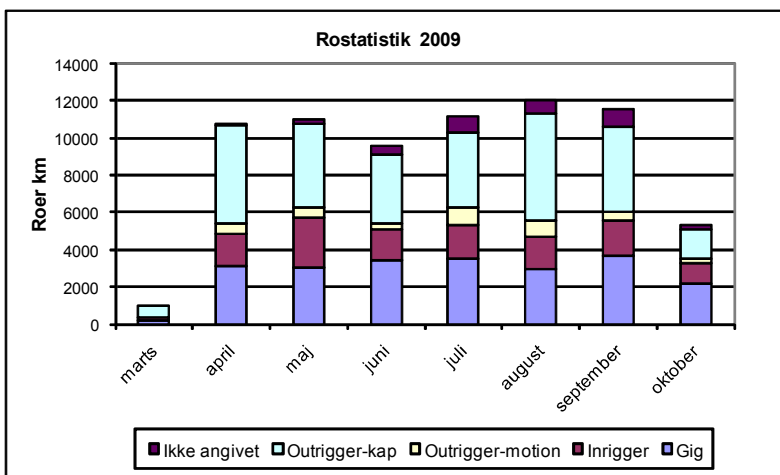

Nedenfor er en opgørelse over roerkilometer pr. måned i 2009-sæsonen inddelt i hovedbådtyper, både grafisk og i tørre tal. En båd med fire sæder giver 4 gange mere end en båd med 1 sæde, da det er km pr. roer, der er optalt.

Herefter findes en opgørelse over antal roede km for hver båd samt en figur der viser antal kilometer den enkelte bådtype har tilbagelagt. Her er tale om bådkilometer, dvs. uafhængigt af antal roere i båden.

Inddeling i kaproningsbåde og motionsbåde for outriggerne følger inddelingen i den aktuelle bådtype for 2009, hvor kaproningsbåde kræver bestyrelsens godkendelse. Alle privatbåde er regnet som kaproningsbåde. Roning i DRC (Danmarks rocenter) er ikke medtaget her.

Måned	Gig	Inrigger	Outrigger-motion	Outrigger-kap	Ikke angivet	Total
marts	142	205	0	601	0	948
april	3072	1725	584	5250	46	10677
maj	3037	2639	584	4442	233	10935
juni	3420	1666	278	3711	509	9584
juli	3469	1804	975	4046	802	11096
august	2933	1751	819	5806	662	11971
september	3667	1867	453	4581	941	11509
oktober	2112	1120	263	1569	248	5312

DRC roning IKKE inkluderet

Båd	Bådkm
Alf	97
Anden klub 1	173
Asminderød	10
Athen	1367
Avanti	438
Båd ikke valgt	767
Bagsværd	291
Banko 1	58
Banko 2	708
Calpam	729
Dido	322
Dr. Bøge	128
Ejerhoved	126
Eskehoved	19
Esse	556
Eta	29
Eton	357
Fredensborg 3	2083
Freja	869
Frigjort	426
Fugl Fønix	895
Gul jolle	20
Henry	1736
Holtet	1292
Inter express	93
Jonstrup	622
Joy	558
Kgs. Bøge	272
Knud	264
Kobæk	898
Kræmmeren	2187
Linda	258
Lion	12
Liv	187
Ludvig	973
Møllekrogen	723
München	449
Næbbet	665
Nødebo	755
Quark	59
Sandløberen	731
Sandporten	1341
Single sculler	278
Single sculler 70 kg	124
Single sculler 90 kg	132
Sleipner	583
Søgaard	1760
Sølyst	1102
Sørup	495
Tandgrisner	888
The only one	485
Theone	907
Tidevand	309
Toer indrigger	133